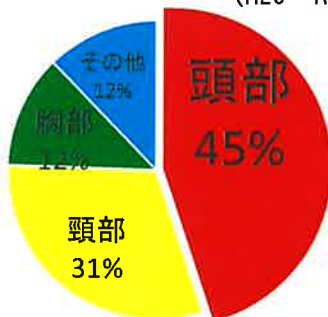

自転車乗るなら

ヘルメット！

子供も大人も被りましょう！

安全 OK

頭部の保護が重要です！

ヘルメット着用
は
全ての
自転車利用者
の
義務(努力義務)
です

自転車乗車中死者の
損傷部位別
(H26~R5)

ヘルメット着用・非着用別致死率
(H26~R5)